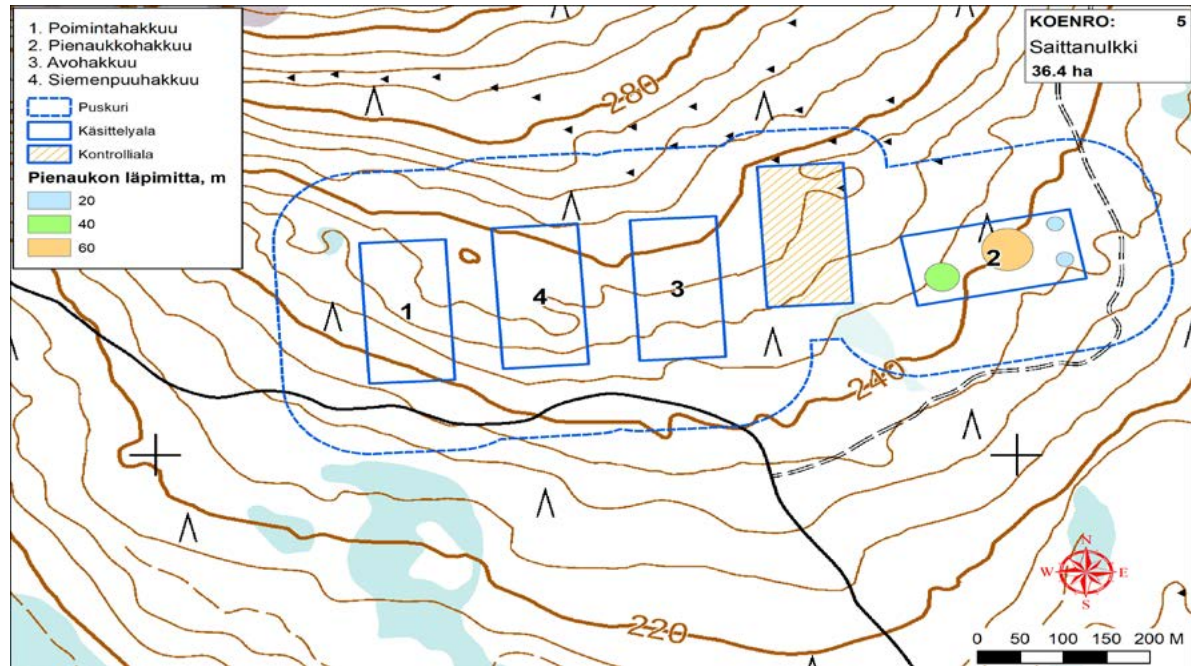

# Saittanulkki, Rovaniemi

ETRS-TM35FIN 7427315, 447747

Koko alueen keskimääräinen puusto ennen hakkuita (2020):

- pohjapinta-ala 14,0m<sup>2</sup>/ha
- runkoluku 444 kpl/ha
- keskipituus 15,0 m
- keskiläpimitta 22,0 cm
- tukkipuutilavuus 38m<sup>3</sup>/ha
- kuitupuutilavuus 67m<sup>3</sup> /ha

Pienaukkojen yhteispinta-ala 0,47 ha (23,5 % ruudun pinta-alasta).

Pienaukkojen välialueita ei käsitelty.

Poimintahakkuun ppa-tavoite 6m<sup>2</sup>/ha.