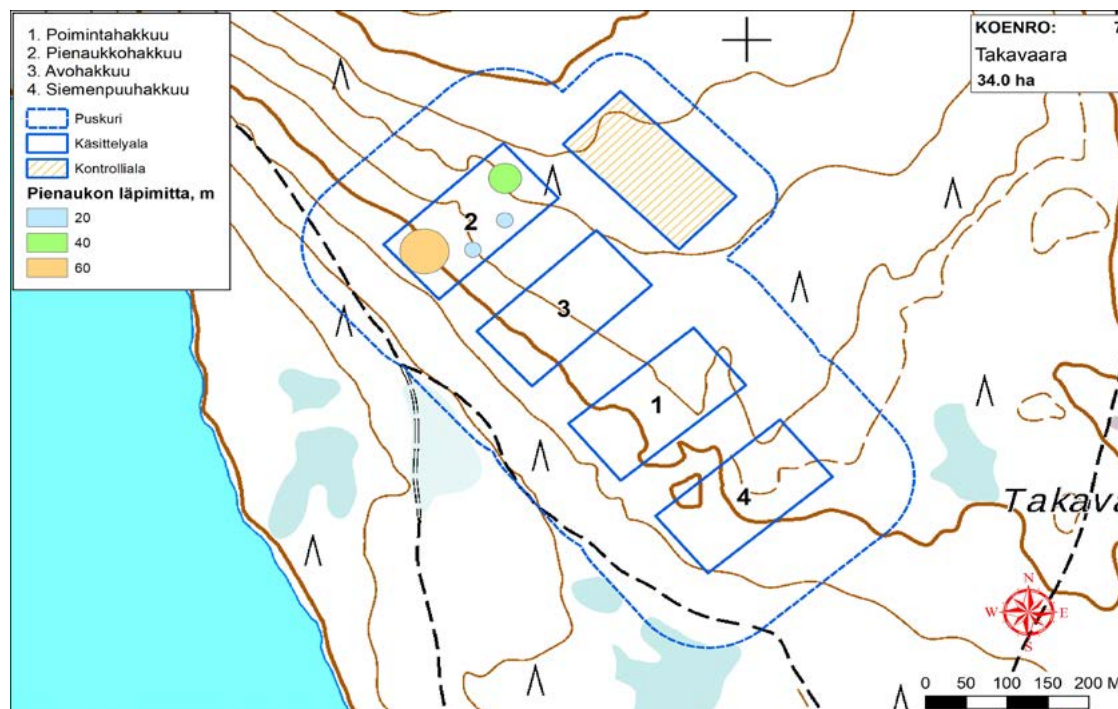

# Takavaara, Rovaniemi

ETRS-TM35FIN 7442632, 445794

Koko alueen keskimääräinen puusto ennen hakkuita (2020):

- pohjapinta-ala 13,0m<sup>2</sup>/ha
- runkoluku 435 kpl/ha
- keskipituus 15,0 m
- keskiläpimitta 22,0 cm
- tukkipuutilavuus 40m<sup>3</sup>/ha
- kuitupuutilavuus 55m<sup>3</sup>/ha

Pienaukkojen yhteispinta-ala 0,47 ha (23,5 % ruudun pinta-alasta).

Pienaukkojen välialueita ei käsitelty.

Poimintahakkuun ppa-tavoite 6m<sup>2</sup>/ha.